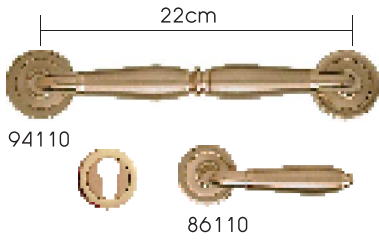

Λαβές & Πόμολα Ανοξειδωτα Ματ

• Διατίθενται και σε ανοξειδωτο γυαλιστερό

* Οι παραπάνω λαβές με αστερίσκο διατίθενται και σε αλουμίνιο με ασημί σατινέ φινιρίσμα.

Λαβές & Πόμολα Μπρούτζινα Επιμεταλλωμένα

• Συνοδεύει όλες τις χειρολαβές και διατίθεται σε νικελ ματ, νικελ γυαλιστερό, χρυσό ματ.