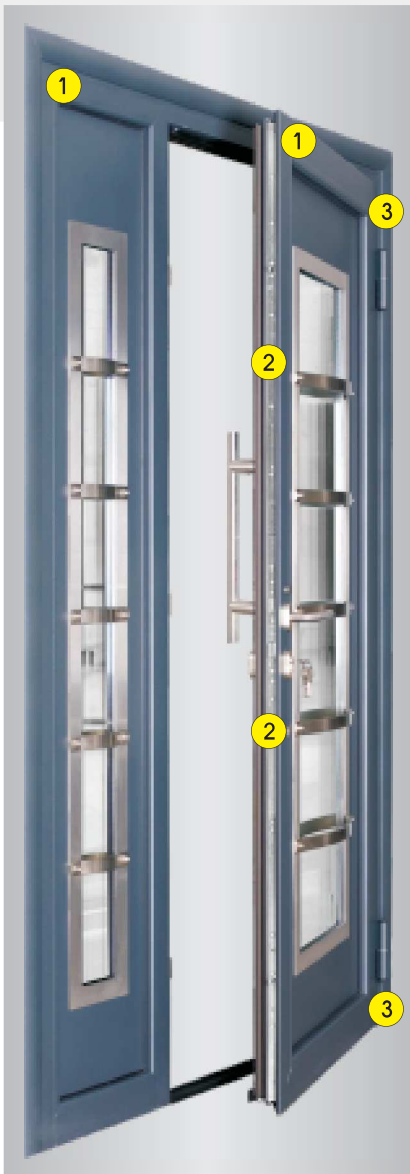

Αρμολογία

Πομπέ

Καμπύλο

Κύμα

Σκαλοπάτι

Τεχνικές Λεπτομέρειες

1 Γωνίες σύνδεσης

Οι συμπαγείς γωνίες αλουμινίου που συνδέουν τα προφίλ μεταξύ τους εγγυώνται απόλυτη σταθερότητα και αξεπέραστη αντοχή στο χρόνο και τις καταπονήσεις.