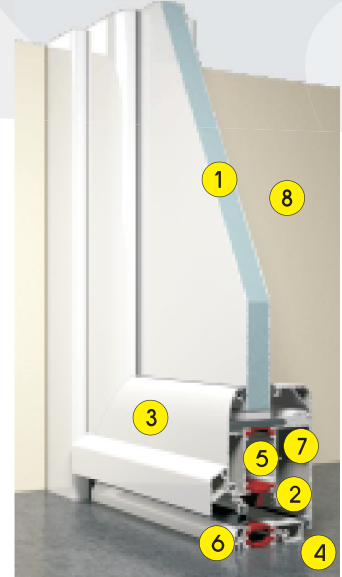

EXCELLENCE
SUPER THERMIC