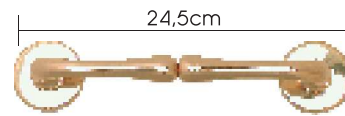

Λαβές & Πόμολα Μπρούτζινα