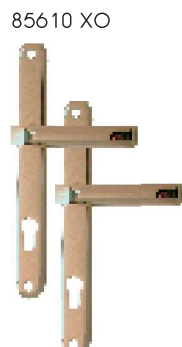

Λαβές & Πόμολα Μπρούτζινα