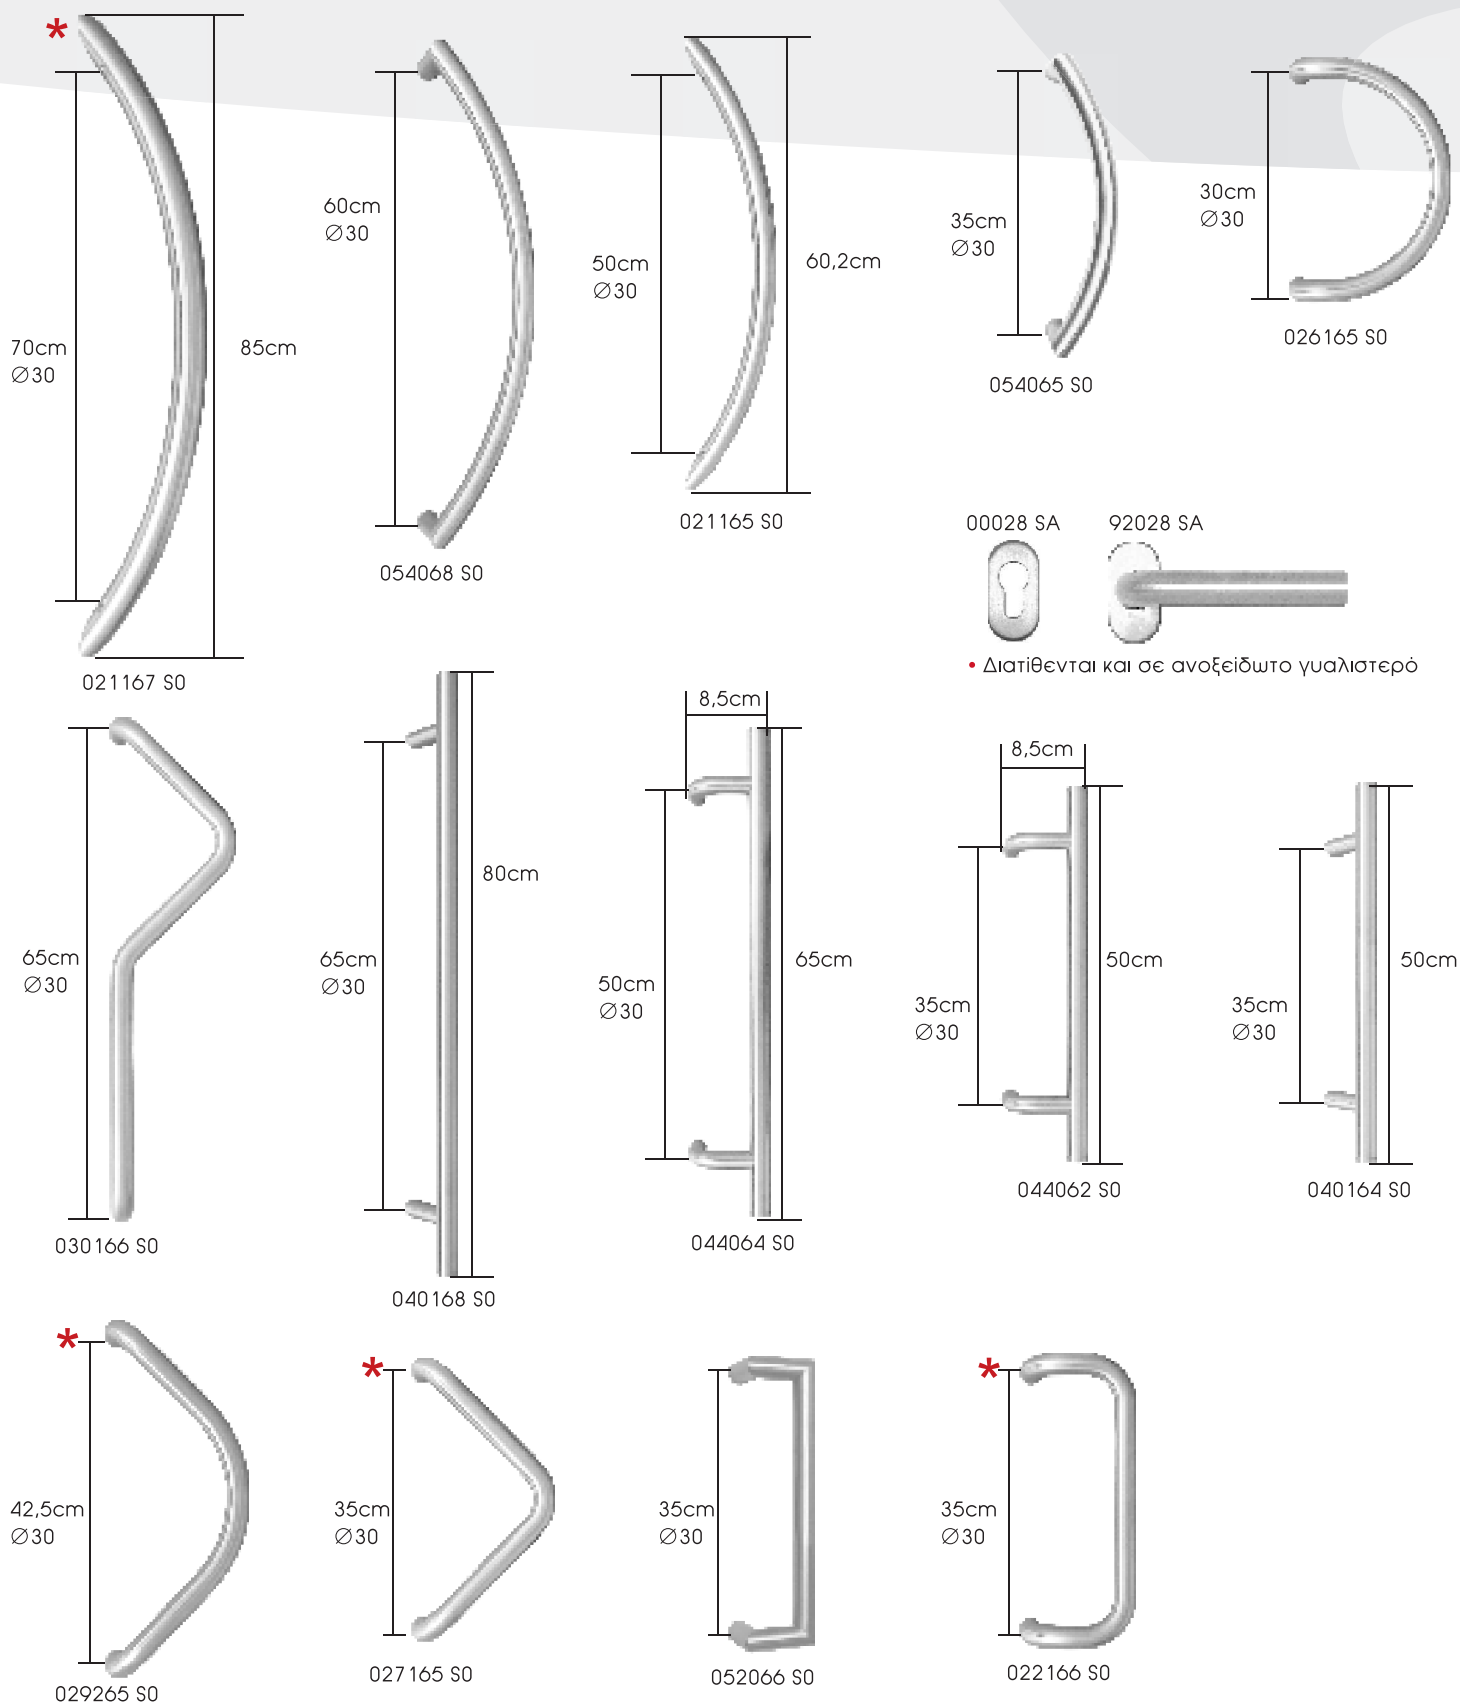

Λαβές - Πόμολα

Λαβές & Πόμολα Ανοξειδωτα Ματ

• Διατίθενται και σε ανοξειδωτο γυαλιστερό

* Οι παραπάνω λαβές με αστερίσκο διατίθενται και σε αλουμίνιο με ασημί σατινέ φινιρίσμα.