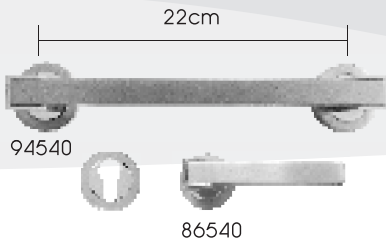

Λαβές & Πόμολα Μπρούτζινα Επιμεταλλωμένα

• Συνοδεύει όλες τις χειρολαβές και διατίθεται σε νικελ ματ, νικελ γυαλιστερό, χρυσό ματ.

• Όλες οι λαβές διατίθενται σε συνδιασμό νικελ ματ με νικελ γυαλιστερό (δίχρωμο) & σε συνδιασμό χρυσό ματ με χρυσό γυαλιστερό (δίχρωμο).

- Νικελ ματ
- Χρυσό ματ

Λαβές & Πόμολα Αλουμινίου