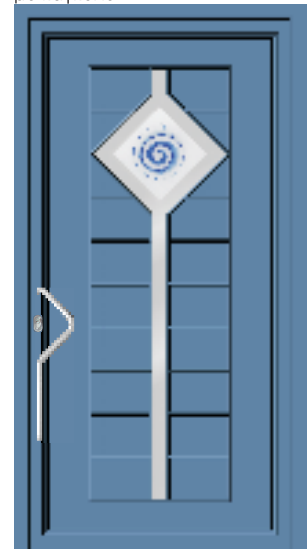

Κωδικός : **PI 206**
Υάλωση : Fusing μπλε

• Σε όλες τις Εισόδους Αλουμινίου Ασφαλείας DORAL η οικογένεια προϊόντων, το χρώμα, τα πόμολα και τα αρμοκάλυπτρα επιλέγονται από τον πελάτη.